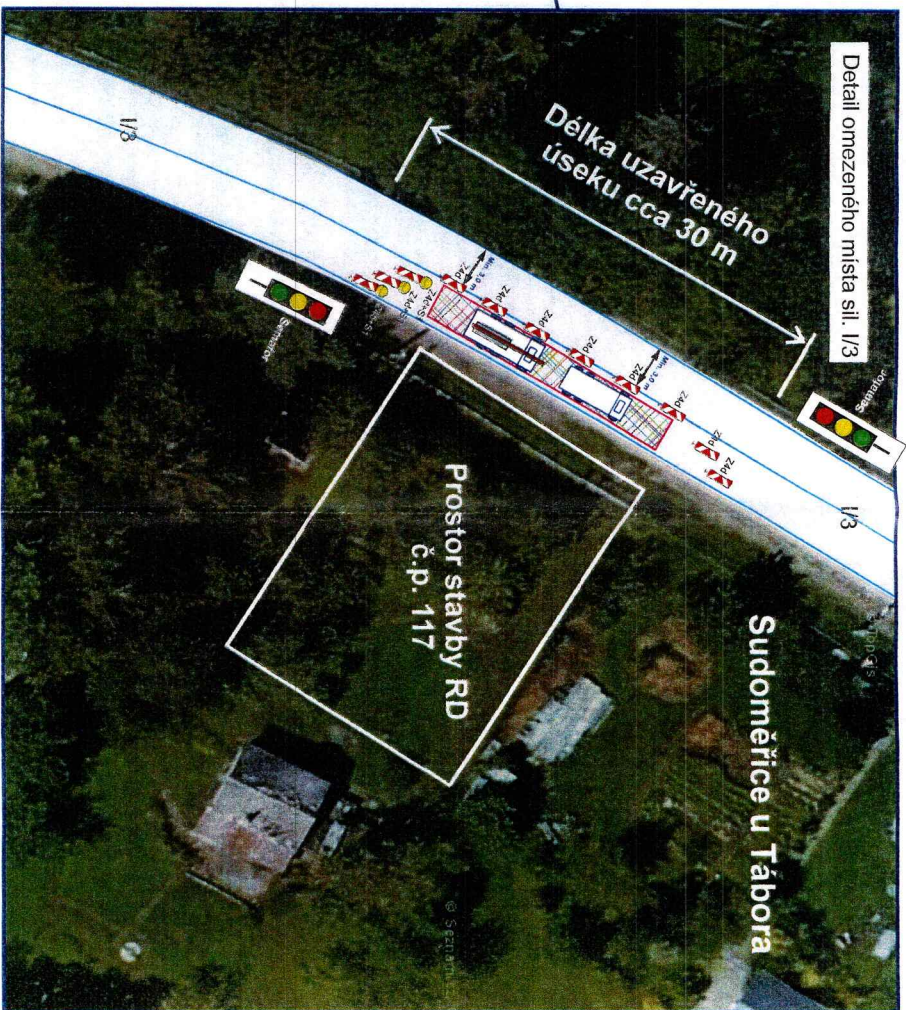

Uzavření jednoho jízdního pruhu sil. I/3 Sudoměřice u Tábora z důvodu stání jeřábu při montáži RD

110.85 - 112.5. 2023

Akce: Uzavření jednoho jízdního pruhu ve směru od Tábora do Sudoměřic u Tábora v délce cca 30 m z důvodu stání jeřábu a nákladního vozidla zajišťující montáž dřevostavby nového rodinného domu č.p. 117.
 Doprava v daném úseku bude vedena jedním jízdním pruhem a řízena semaforovým zařízením z důvodu stání nákladních vozidel v prostoru nepřehledné táhlé zatáčky.

JANEV

Oudeřování DIO:
 Jan Neufürst
 Bělská 234/623, 141 00 Praha 4
 tel.: 607 556 288

Jan Neufürst - JANEV Tábor
 zprávař: Lukáš Kovář
 mobil: 724 101 059

Dne 17.6.2023 č.j. 112-4/19-2023-110-85-112.5.2023
KRAJSKÝ ÚŘAD JIHOČESKÝ KRAJ
 Odbor dopravy a silničního hospodářství
 Dopravní značení schváleno
 Č.j.: KUSK 0308612023
 ze dne 14.7.2023