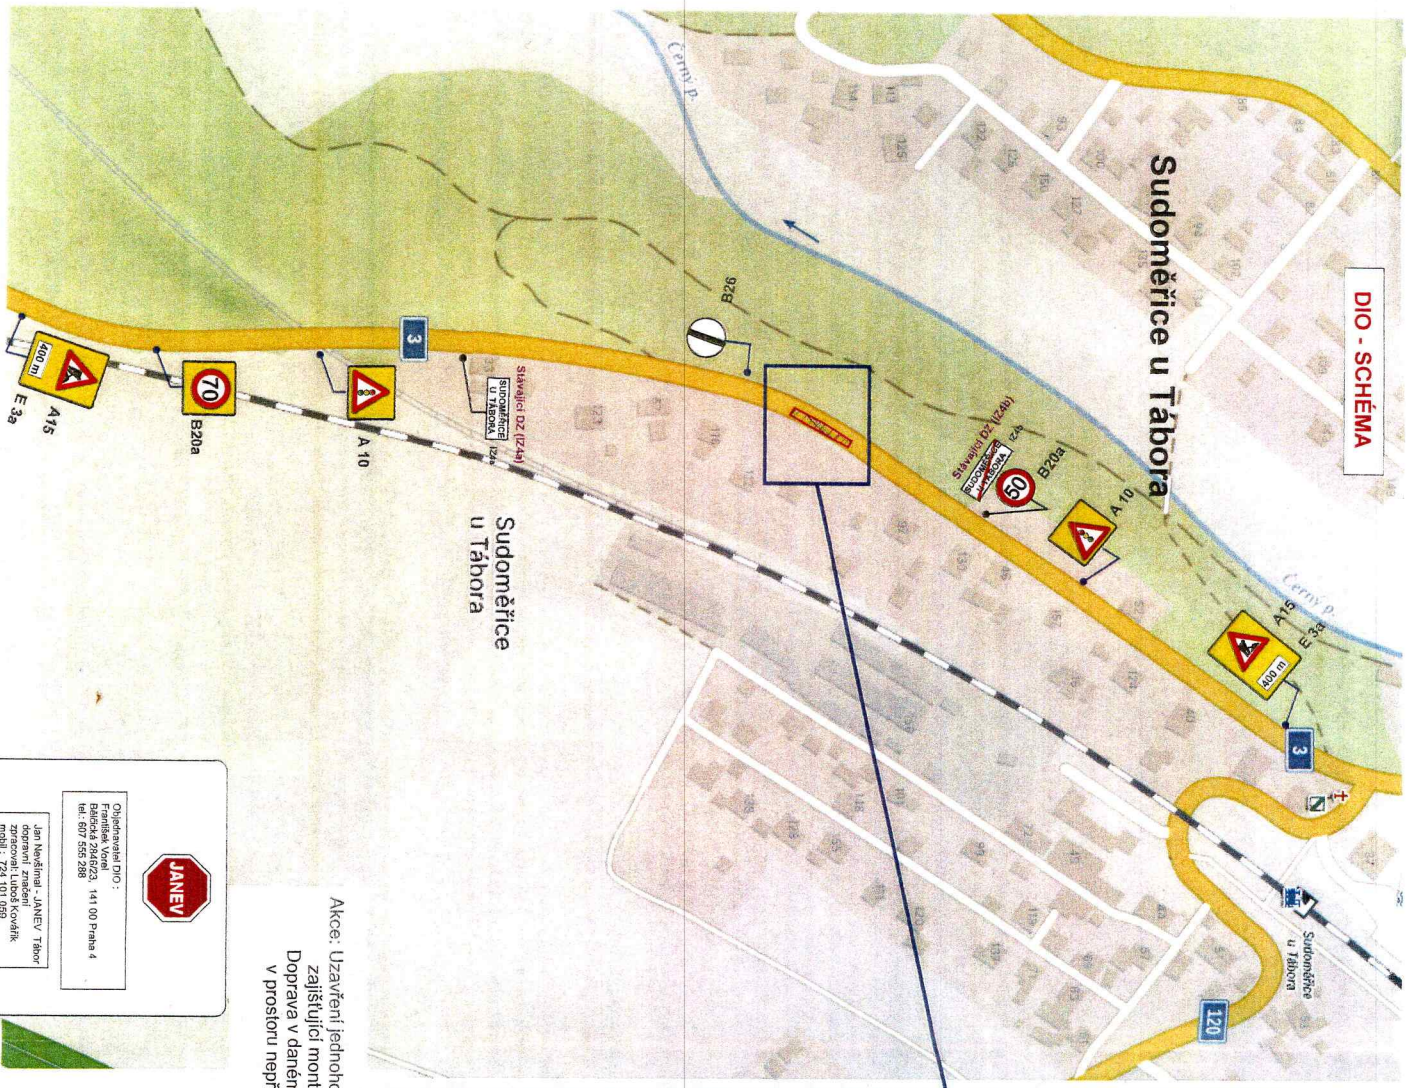

Uzavření jednoho jízdního pruhu sil. I/3 Sudoměřice u Tábora z důvodu stání jeřábu při montáži RD

110.85 - 112.5. 2023

Akce: Uzavření jednoho jízdního pruhu ve směru od Tábora do Sudoměřic u Tábora v délce cca 30 m z důvodu stání jeřábu a nákladního vozidla zajišťující montáž dřevostavby nového rodinného domu č.p. 117.
 Doprava v daném úseku bude vedena jedním jízdním pruhem a řízena semaforovým zařízením z důvodu stání nákladních vozidel v prostoru nepřehledné táhlé zatáčky.

JANEV

Oudeřování DIO:
 Jan Neufürst
 Bělská 234/623, 141 00 Praha 4
 tel.: 607 556 288

Jan Neufürst - JANEV Tábor
 zprávař: Lukáš Kovář
 mobil: 724 101 059

Dne 17.6.2023 č.j. 112-4/19-2023-110-85-112.5.2023
KRAJSKÝ ÚŘAD JIHOČESKÝ KRAJ
 Odbor dopravy a silničního hospodářství
 Dopravní značení schváleno
 Č.j.: KUSK 0308612023
 ze dne 14.7.2023